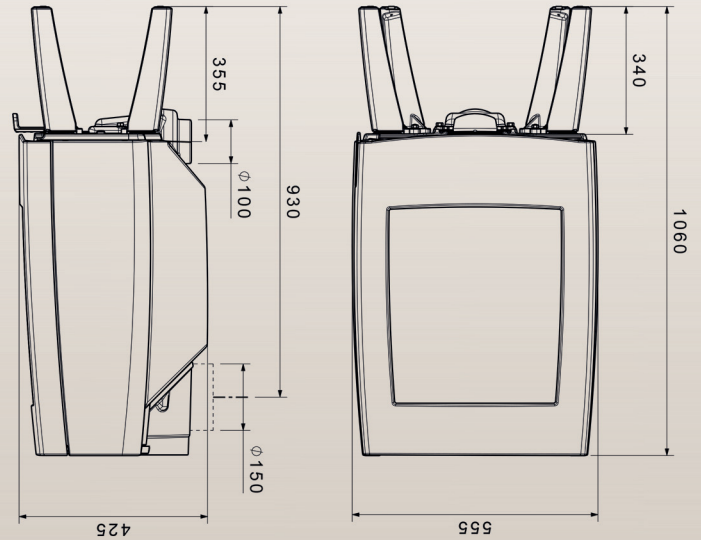

Innfelt brannmur

Avstand til brennbart materiale

Dovre Sense 300/303

Dovre Sense 300/303
Sense, en lekker peisovn med kompakte, slanke linjer som er tilpasset framtidens krav til miljøvennlig fyring.

Type:	Peisovn
Produktnavn:	Dovre Sense 300/303
Vedlengde:	40 cm
Varmeeffekt:	3300 -9000 W
Vekt:	150 kg
Røykuttak diameter:	150 mm
Røykuttak:	Topp og bak
Regulerbare bein:	Nei
Brennkammer:	Skamolx
Gulvplatemål min:	575x725 mm
Overflate behandling:	Sort lakk eller emaljert
Materiale:	Støpejern
Askerake:	Ja
Trekksystem:	Topptrekk/opptenningsventil
Forbrenningssystem:	Luftkammer med sekundærforbrenning
Oppvarmingsareal:	Takhøyde 2.4m, beregn 60-80 W pr m2
Forberedt for friskluft:	Ja
Askeskuff:	Ja
Mulighet for stålskorstein:	Ja

Vår pris: