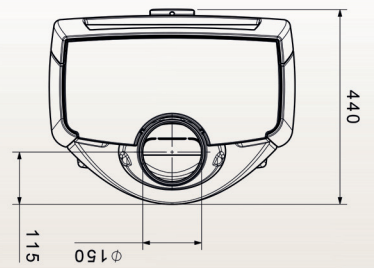

Innfelt brannmur