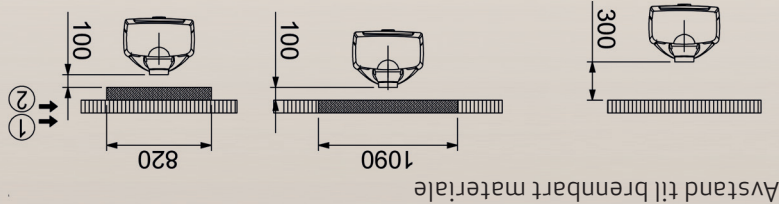

Utenpåliggende brannmur

Innfelt brannmur

Avstand til brennbart materiale

## Dovre Sense 300/303

**Dovre Sense 300/303**  
Sense, en lekker peisovn med kompakte, slanke linjer som er tilpasset framtidens krav til miljøvennlig fyring.

<b>Type:</b>	Peisovn
<b>Produktnavn:</b>	Dovre Sense 300/303
<b>Vedlengde:</b>	40 cm
<b>Varmeeffekt:</b>	3300 -9000 W
<b>Vekt:</b>	150 kg
<b>Røykuttak diameter:</b>	150 mm
<b>Røykuttak:</b>	Topp og bak
<b>Regulerbare bein:</b>	Nei
<b>Brennkammer:</b>	Skamolx
<b>Gulvplatemål min:</b>	575x725 mm
<b>Overflate behandling:</b>	Sort lakk eller emaljert
<b>Materiale:</b>	Støpejern
<b>Askerake:</b>	Ja
<b>Trekksystem:</b>	Topptrekk/opptenningsventil
<b>Forbrenningssystem:</b>	Luftkammer med sekundærforbrenning
<b>Oppvarmingsareal:</b>	Takhøyde 2.4m, beregn 60-80 W pr m2
<b>Forberedt for friskluft:</b>	Ja
<b>Askeskuff:</b>	Ja
<b>Mulighet for stålskorstein:</b>	Ja