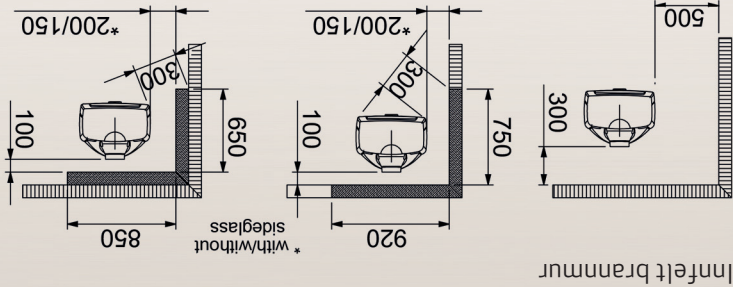

Utenpåliggende brannmur

Innfelt brannmur

Avstand til brennbart materiale

## Dovre Sense 300/303

**Dovre Sense 300/303**  
Sense, en lekker peisovn med kompakte, slanke linjer som er tilpasset framtidens krav til miljøvennlig fyring.

<b>Type:</b>	Peisovn
<b>Produktnavn:</b>	Dovre Sense 300/303
<b>Vedlengde:</b>	40 cm
<b>Varmeeffekt:</b>	3300 -9000 W
<b>Vekt:</b>	150 kg
<b>Røykuttak diameter:</b>	150 mm
<b>Røykuttak:</b>	Topp og bak
<b>Regulerbare bein:</b>	Nei
<b>Brennkammer:</b>	Skamolx
<b>Gulvplatemål min:</b>	575x725 mm
<b>Overflate behandling:</b>	Sort lakk eller emaljert
<b>Materiale:</b>	Støpejern
<b>Askerake:</b>	Ja
<b>Trekksystem:</b>	Topptrekk/opptenningsventil
<b>Forbrenningssystem:</b>	Luftkammer med sekundærforbrenning
<b>Oppvarmingsareal:</b>	Takhøyde 2.4m, beregn 60-80 W pr m2
<b>Forberedt for friskluft:</b>	Ja
<b>Askeskuff:</b>	Ja
<b>Mulighet for stålskorstein:</b>	Ja